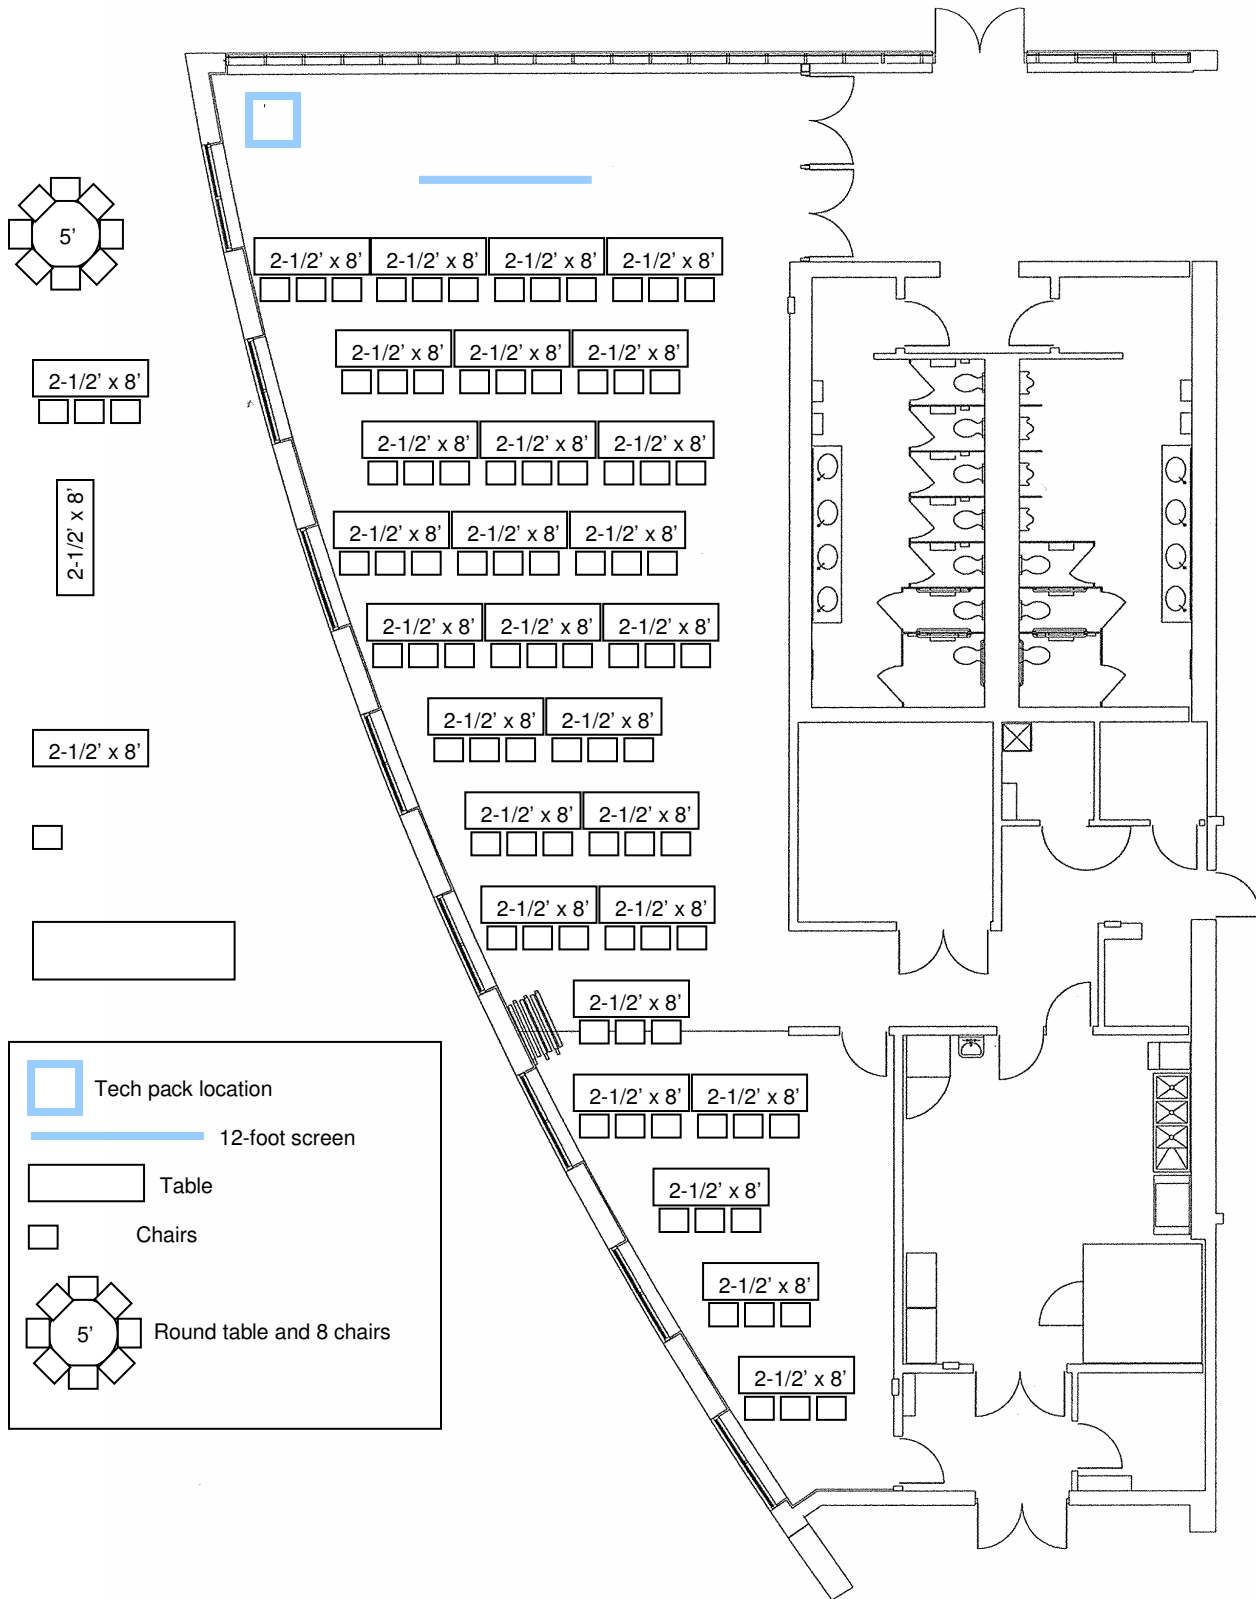

RIVER CAMPUS CONVOCATION CENTER TABLE LAYOUT

RIVER CAMPUS CONVOCATION CENTER TABLE LAYOUT

feet	scaled to inches		feet	scaled to inches
40	3.00		39.5	2.96
39	2.93		38.5	2.89
38	2.85		37.5	2.81
37	2.78		36.5	2.74
36	2.70		35.5	2.66
35	2.63		34.5	2.59
34	2.55		33.5	2.51
33	2.48		32.5	2.44
32	2.40		31.5	2.36
31	2.33		30.5	2.29
30	2.25		29.5	2.21
29	2.18		28.5	2.14
28	2.10		27.5	2.06
27	2.03		26.5	1.99
26	1.95		25.5	1.91
25	1.88		24.5	1.84
24	1.80		23.5	1.76
23	1.73		22.5	1.69
22	1.65		21.5	1.61
21	1.58		20.5	1.54
20	1.50		19.5	1.46
19	1.43		18.5	1.39
18	1.35		17.5	1.31
17	1.28		16.5	1.24
16	1.20		15.5	1.16
15	1.13		14.5	1.09
14	1.05		13.5	1.01
13	0.98		12.5	0.94
12	0.90		11.5	0.86
11	0.83		10.5	0.79
10	0.75		9.5	0.71
9	0.68		8.5	0.64
8	0.60		7.5	0.56
7	0.53		6.5	0.49
6	0.45		5.5	0.41
5	0.38		4.5	0.34
4	0.30		3.5	0.26
3	0.23		2.5	0.19
2	0.15		1.5	0.11
1	0.08		0.5	0.04