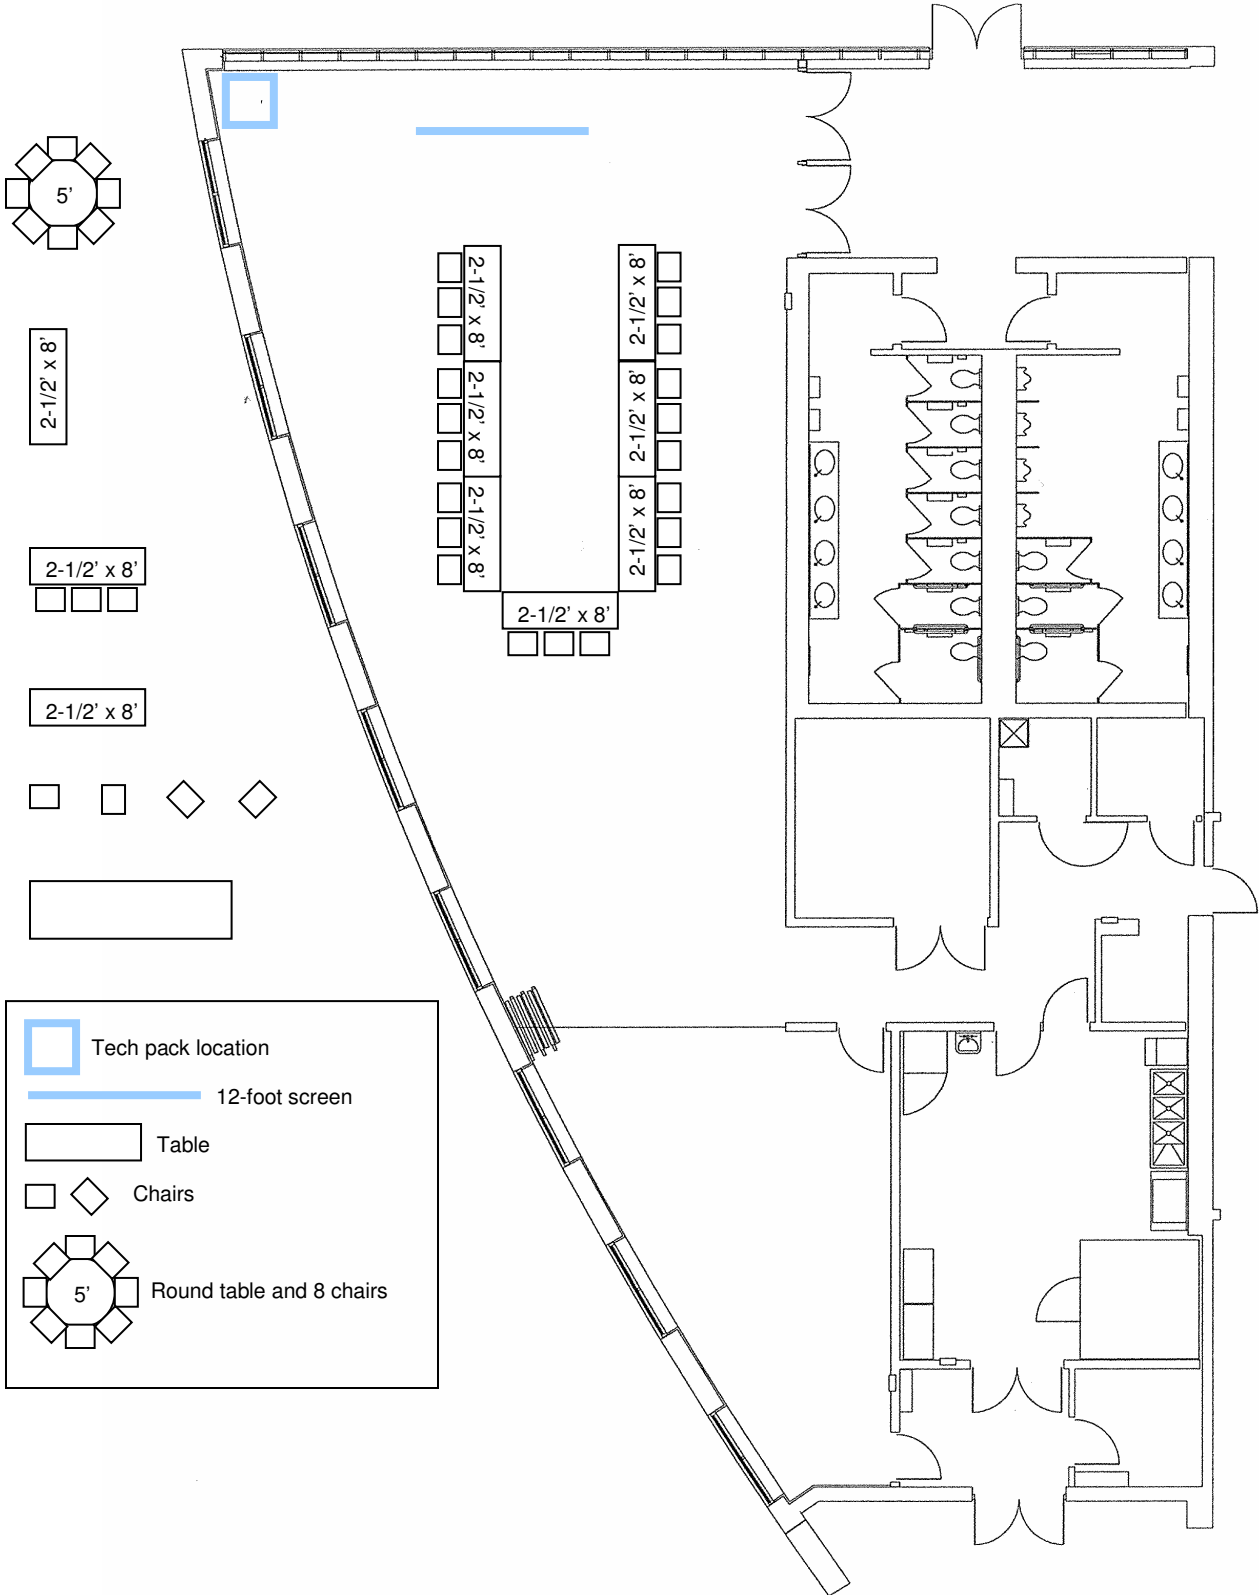

RIVER CAMPUS CONVOCATION CENTER TABLE LAYOUT

RIVER CAMPUS CONVOCATION CENTER TABLE LAYOUT

feet	scaled to inches	feet	scaled to inches
40	3.00	39.5	2.96
39	2.93	38.5	2.89
38	2.85	37.5	2.81
37	2.78	36.5	2.74
36	2.70	35.5	2.66
35	2.63	34.5	2.59
34	2.55	33.5	2.51
33	2.48	32.5	2.44
32	2.40	31.5	2.36
31	2.33	30.5	2.29
30	2.25	29.5	2.21
29	2.18	28.5	2.14
28	2.10	27.5	2.06
27	2.03	26.5	1.99
26	1.95	25.5	1.91
25	1.88	24.5	1.84
24	1.80	23.5	1.76
23	1.73	22.5	1.69
22	1.65	21.5	1.61
21	1.58	20.5	1.54
20	1.50	19.5	1.46
19	1.43	18.5	1.39
18	1.35	17.5	1.31
17	1.28	16.5	1.24
16	1.20	15.5	1.16
15	1.13	14.5	1.09
14	1.05	13.5	1.01
13	0.98	12.5	0.94
12	0.90	11.5	0.86
11	0.83	10.5	0.79
10	0.75	9.5	0.71
9	0.68	8.5	0.64
8	0.60	7.5	0.56
7	0.53	6.5	0.49
6	0.45	5.5	0.41
5	0.38	4.5	0.34
4	0.30	3.5	0.26
3	0.23	2.5	0.19
2	0.15	1.5	0.11
1	0.08	0.5	0.04