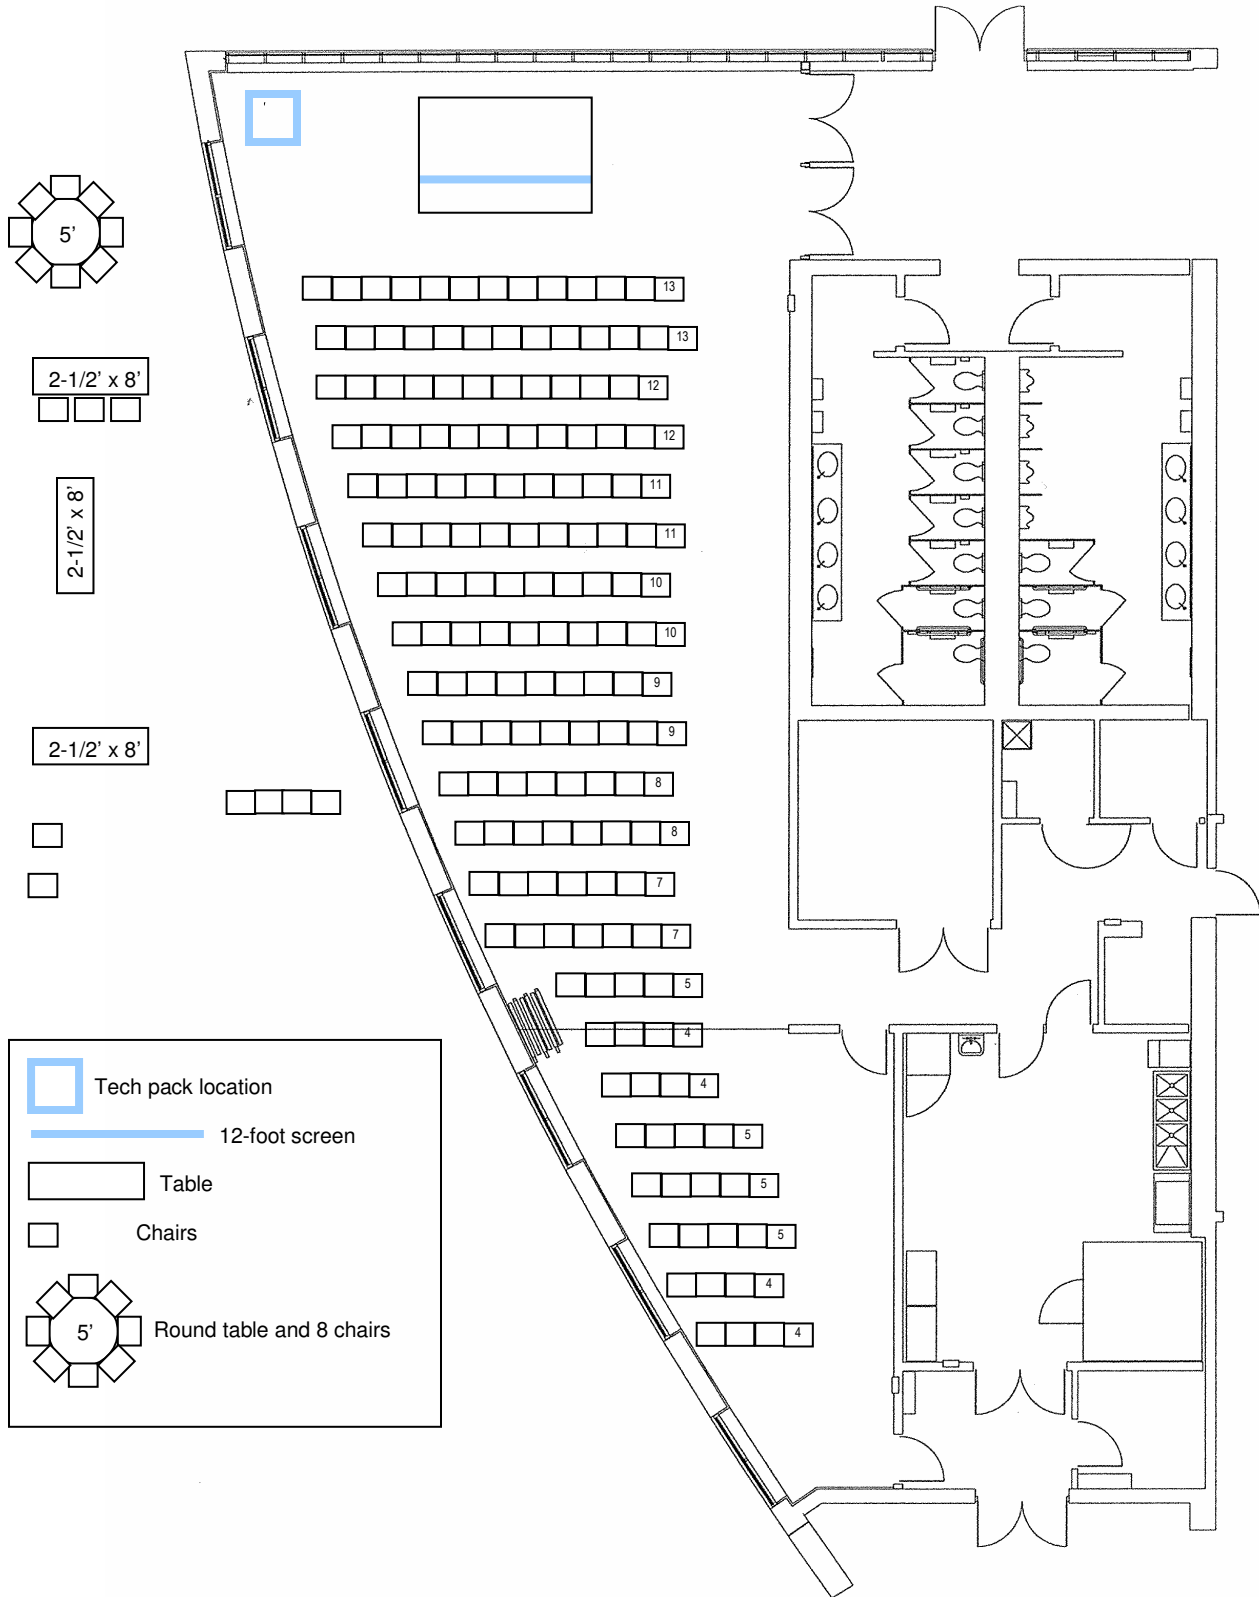

RIVER CAMPUS CONVOCATION CENTER TABLE LAYOUT

RIVER CAMPUS CONVOCATION CENTER TABLE LAYOUT

feet	scaled to inches	feet	scaled to inches
40	3.00	39.5	2.96
39	2.93	38.5	2.89
38	2.85	37.5	2.81
37	2.78	36.5	2.74
36	2.70	35.5	2.66
35	2.63	34.5	2.59
34	2.55	33.5	2.51
33	2.48	32.5	2.44
32	2.40	31.5	2.36
31	2.33	30.5	2.29
30	2.25	29.5	2.21
29	2.18	28.5	2.14
28	2.10	27.5	2.06
27	2.03	26.5	1.99
26	1.95	25.5	1.91
25	1.88	24.5	1.84
24	1.80	23.5	1.76
23	1.73	22.5	1.69
22	1.65	21.5	1.61
21	1.58	20.5	1.54
20	1.50	19.5	1.46
19	1.43	18.5	1.39
18	1.35	17.5	1.31
17	1.28	16.5	1.24
16	1.20	15.5	1.16
15	1.13	14.5	1.09
14	1.05	13.5	1.01
13	0.98	12.5	0.94
12	0.90	11.5	0.86
11	0.83	10.5	0.79
10	0.75	9.5	0.71
9	0.68	8.5	0.64
8	0.60	7.5	0.56
7	0.53	6.5	0.49
6	0.45	5.5	0.41
5	0.38	4.5	0.34
4	0.30	3.5	0.26
3	0.23	2.5	0.19
2	0.15	1.5	0.11
1	0.08	0.5	0.04